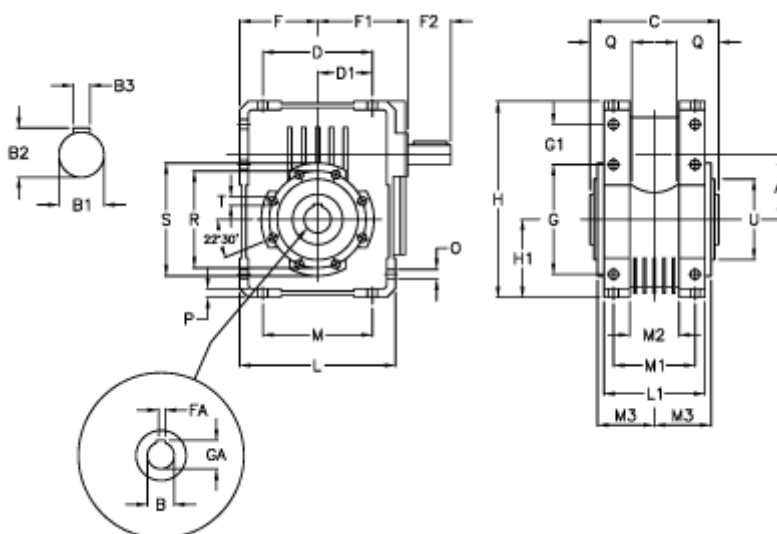

Varenummer: 3922086030700
 Beskrivelse: Snekkegear med fri indgangsaksel
 W 86U-30-HS usamlet

Mål

A	= 86.90	D1 = 72.0	H = 245.5	O = 11.5
B	= 35	F = 100.0	H1 = 100.0	P = 11
B1	= 25	F1 = 142.5	L = 200	Q = 45
B2	= 28.0	F2 = 50	L1 = 125	R = 130
B3	= 8	FA = 10	M = 144	S = 150
Betegnelse	= W 86U-xx-HS	G = 144	M1 = 101	T = M10x18
C	= 140	G1 = 45.5	M2 = 57	U = 110
D	= 144.0	GA = 38.3	M3 = 64.5	